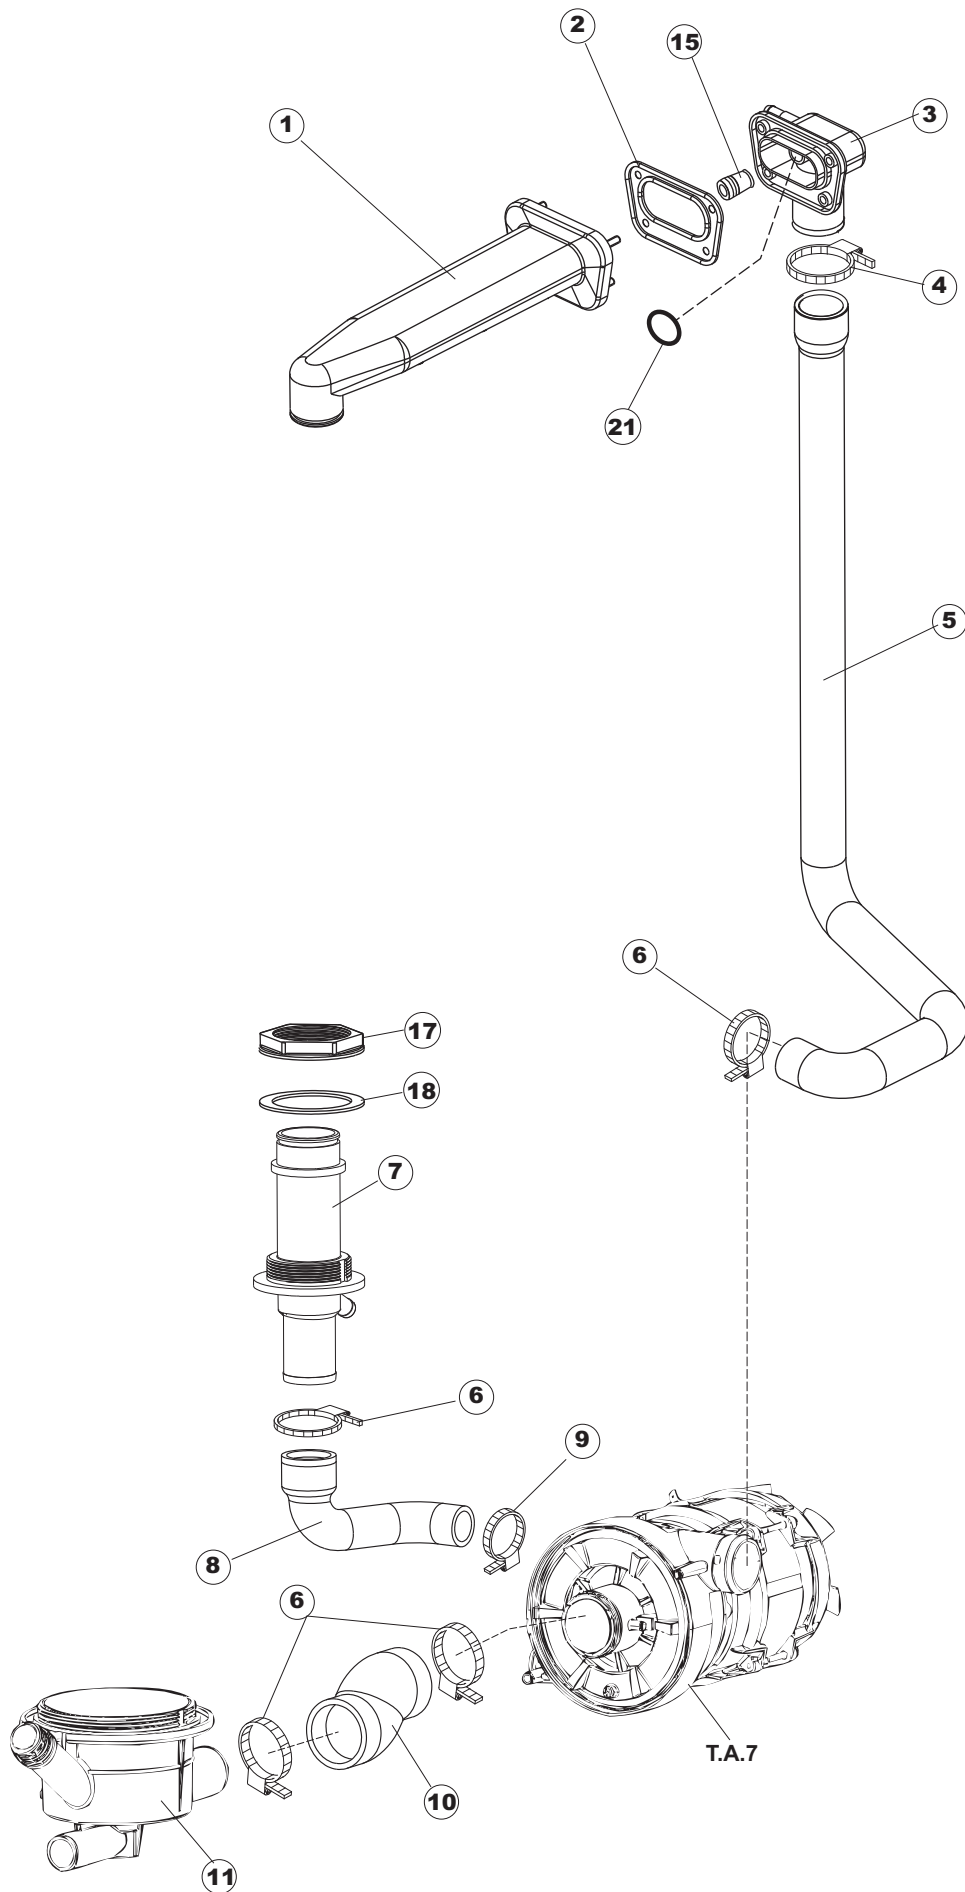

Catálogo de peças de reposição
válido do número de série 4364530 até hoje (17/11/2021)

LCP4550BH60

(*) Recommended spare part.

Page	Spare part position	Spare part code no.	Old code number	Description	U.m.
1	1	K74141		STANDARD HOOD FOR HOOD-TYPE DISHWASHER	NR
1	2	927088		MAGNET FOR HOOD MICROSWITCH	NR
1	3	70212		SPACER	NR
1	4	80998		SCREW	NR
1	5	74068		HOOD DRIVE	NR
1	6	80638		TOP BACK PANEL	NR
1	7	74162		BACK PANEL	NR
1	8	80275		COIL HOOKING BRACKET - COMPLETE	NR
1	9	80277		SPRING HOOKING SLIDE	NR
1	10	926007		EXTENSION STEEL SPRING FOR DISHWASHER	NR
1	11	80190		BRACKET	NR
1	12	926009		SPRING ADJUSTMENT HOOK	NR
1	13	74923		HOLDER TENSION SPRING	NR
1	14	80105		HOOD / DOOR STOP	NR
1	15	74521		HANDLE NH/GH50	NR
1	16	41042		ADHESIVE PLUG	NR
1	17	K80240		RACK FRAME	NR
1	18	69571		LEFT SIDE PANEL	NR
1	19	69572		RIGHT SIDE PANEL	NR
1	20	80078		SUPPORT BRACKET	NR
1	21	73100		FOOT	NR
1	22	74552		FRONT PANEL	NR
1	23	70208		LEFT LEVER HOOD	NR
1	24	70209		RIGHT LEVER HOOD	NR
2	1	74043		WIRING PANEL	NR
2	3	215042-7		MAIN BOARD GET50.2	NR
2	7	73351		CONTACTOR	NR
2	10	220011		TERMINAL BLOCK	NR
2	11	228010		FUSE	NR
2	18	80934		FLAT CABLE	NR
2	19	74902		CONTROL KEYBOARD	NR
2	20	419036		INTERFACE BOARD DISTANCE KEEPERS	NR