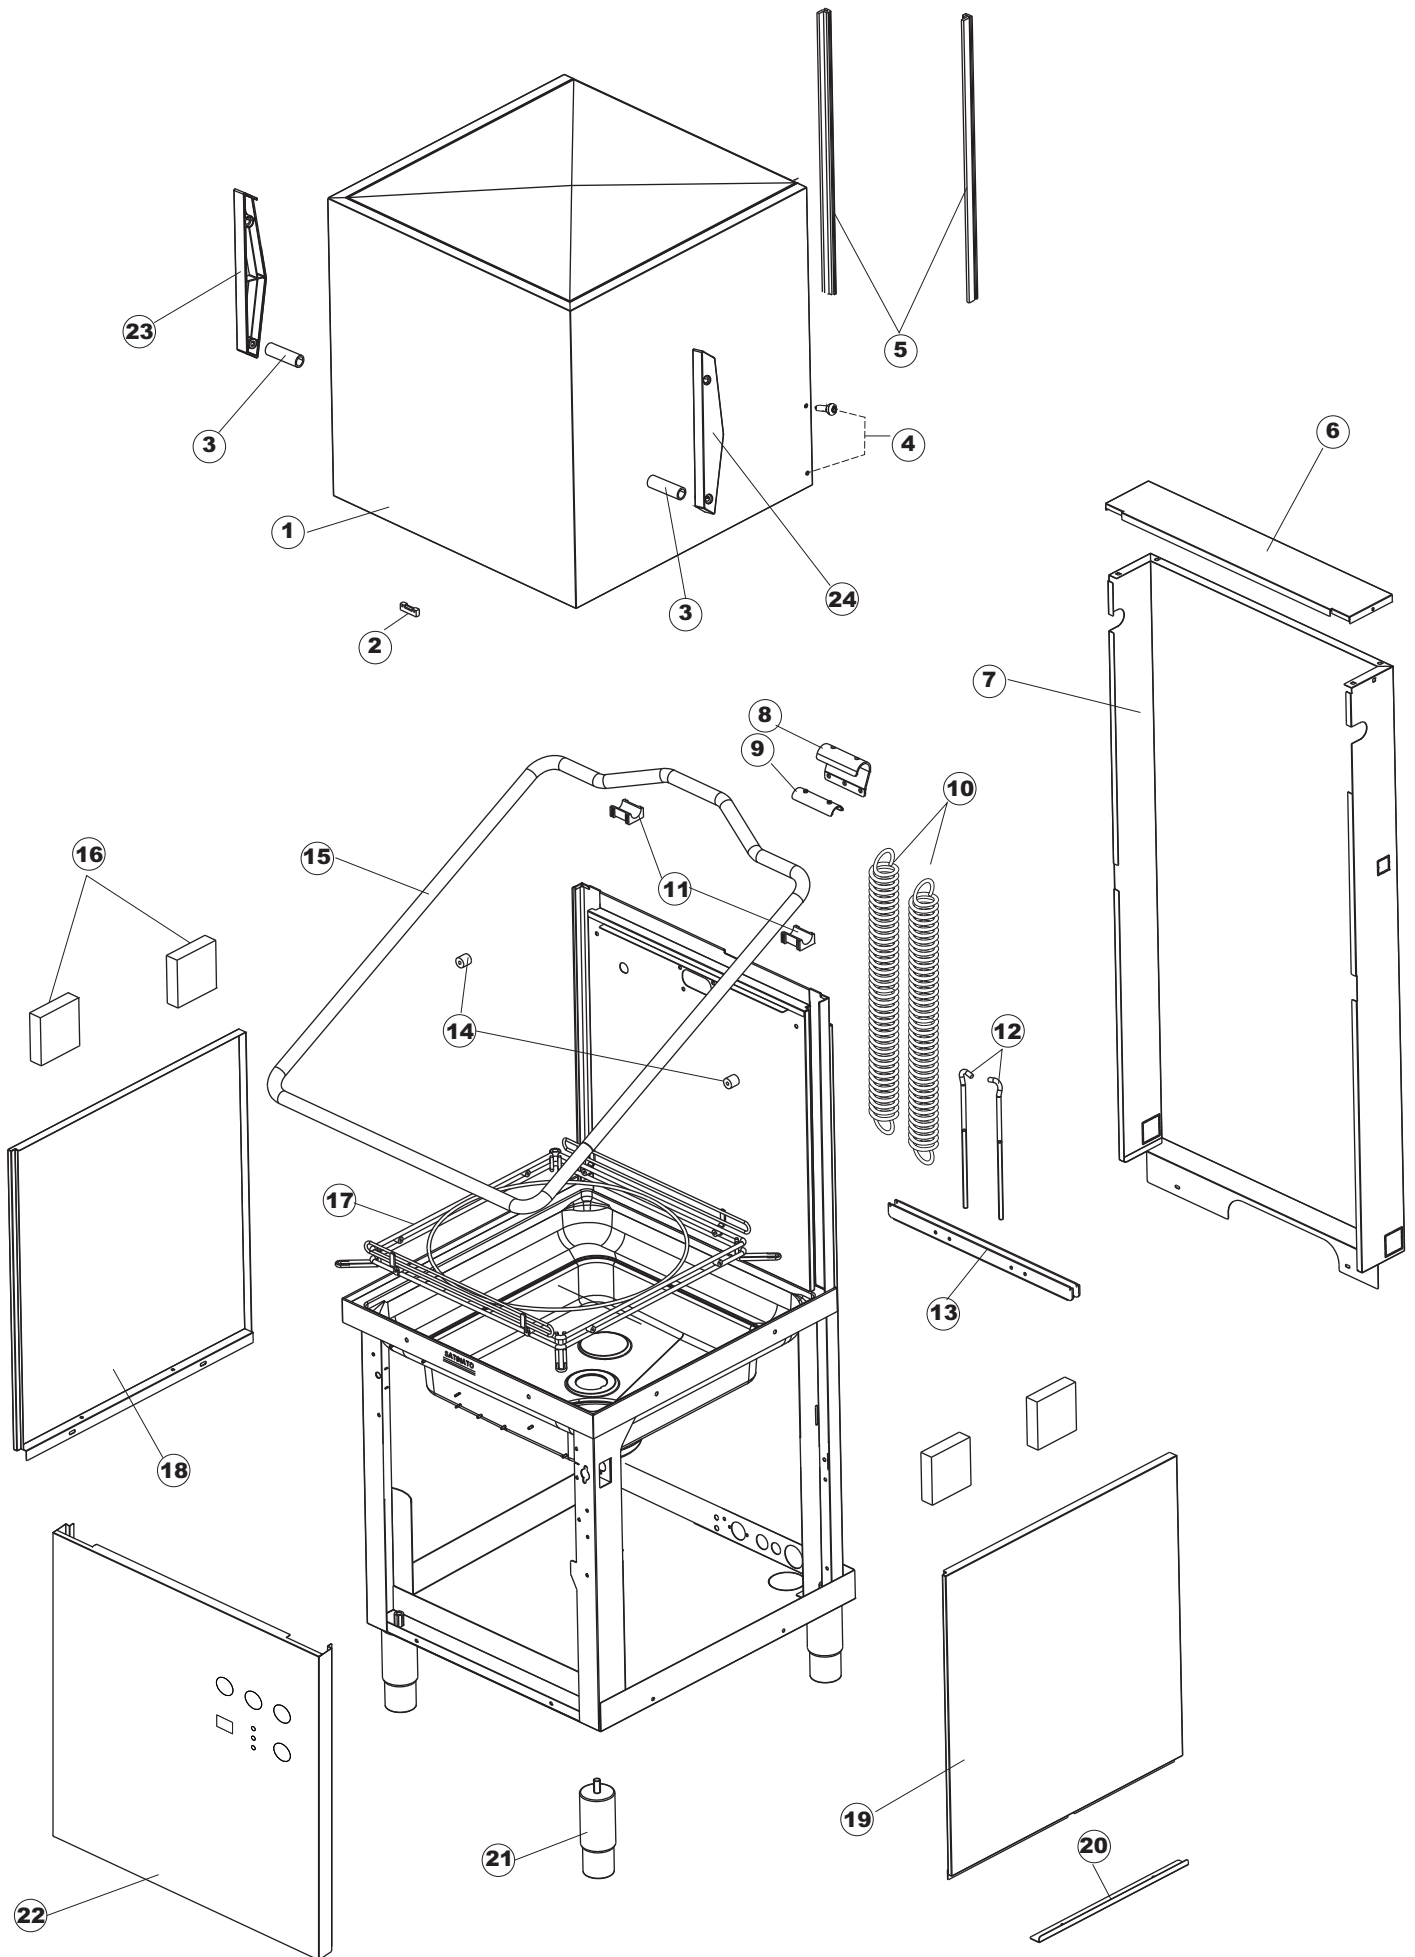

**SPARE PARTS CATALOGUE
ERSATZTEILKATALOG
CATALOGUE PIECES DETACHEES
CATALOGO PARTI RICAMBIO
CATALOGO DE PIEZAS DE RECAMBIO
CATALOGO PECAS, DE REPOSICAO**

Catalogo parti di ricambio valido
dalla matricola 4364530 ad oggi (17/11/2021)

Catálogo de peças de reposição
válido do número de série 4364530 até hoje (17/11/2021)

LCP4550BH60

(*) Recommended spare part.

Page	Spare part position	Spare part code no.	Old code number	Description	U.m.
1	1	K74141		STANDARD HOOD FOR HOOD-TYPE DISHWASHER	NR
1	2	927088		MAGNET FOR HOOD MICROSWITCH	NR
1	3	70212		SPACER	NR
1	4	80998		SCREW	NR
1	5	74068		HOOD DRIVE	NR
1	6	80638		TOP BACK PANEL	NR
1	7	74162		BACK PANEL	NR
1	8	80275		COIL HOOKING BRACKET - COMPLETE	NR
1	9	80277		SPRING HOOKING SLIDE	NR
1	10	926007		EXTENSION STEEL SPRING FOR DISHWASHER	NR
1	11	80190		BRACKET	NR
1	12	926009		SPRING ADJUSTMENT HOOK	NR
1	13	74923		HOLDER TENSION SPRING	NR
1	14	80105		HOOD / DOOR STOP	NR
1	15	74521		HANDLE NH/GH50	NR
1	16	41042		ADHESIVE PLUG	NR
1	17	K80240		RACK FRAME	NR
1	18	69571		LEFT SIDE PANEL	NR
1	19	69572		RIGHT SIDE PANEL	NR
1	20	80078		SUPPORT BRACKET	NR
1	21	73100		FOOT	NR
1	22	74552		FRONT PANEL	NR
1	23	70208		LEFT LEVER HOOD	NR
1	24	70209		RIGHT LEVER HOOD	NR
2	1	74043		WIRING PANEL	NR
2	3	215042-7		MAIN BOARD GET50.2	NR
2	7	73351		CONTACTOR	NR
2	10	220011		TERMINAL BLOCK	NR
2	11	228010		FUSE	NR
2	18	80934		FLAT CABLE	NR
2	19	74902		CONTROL KEYBOARD	NR
2	20	419036		INTERFACE BOARD DISTANCE KEEPERS	NR