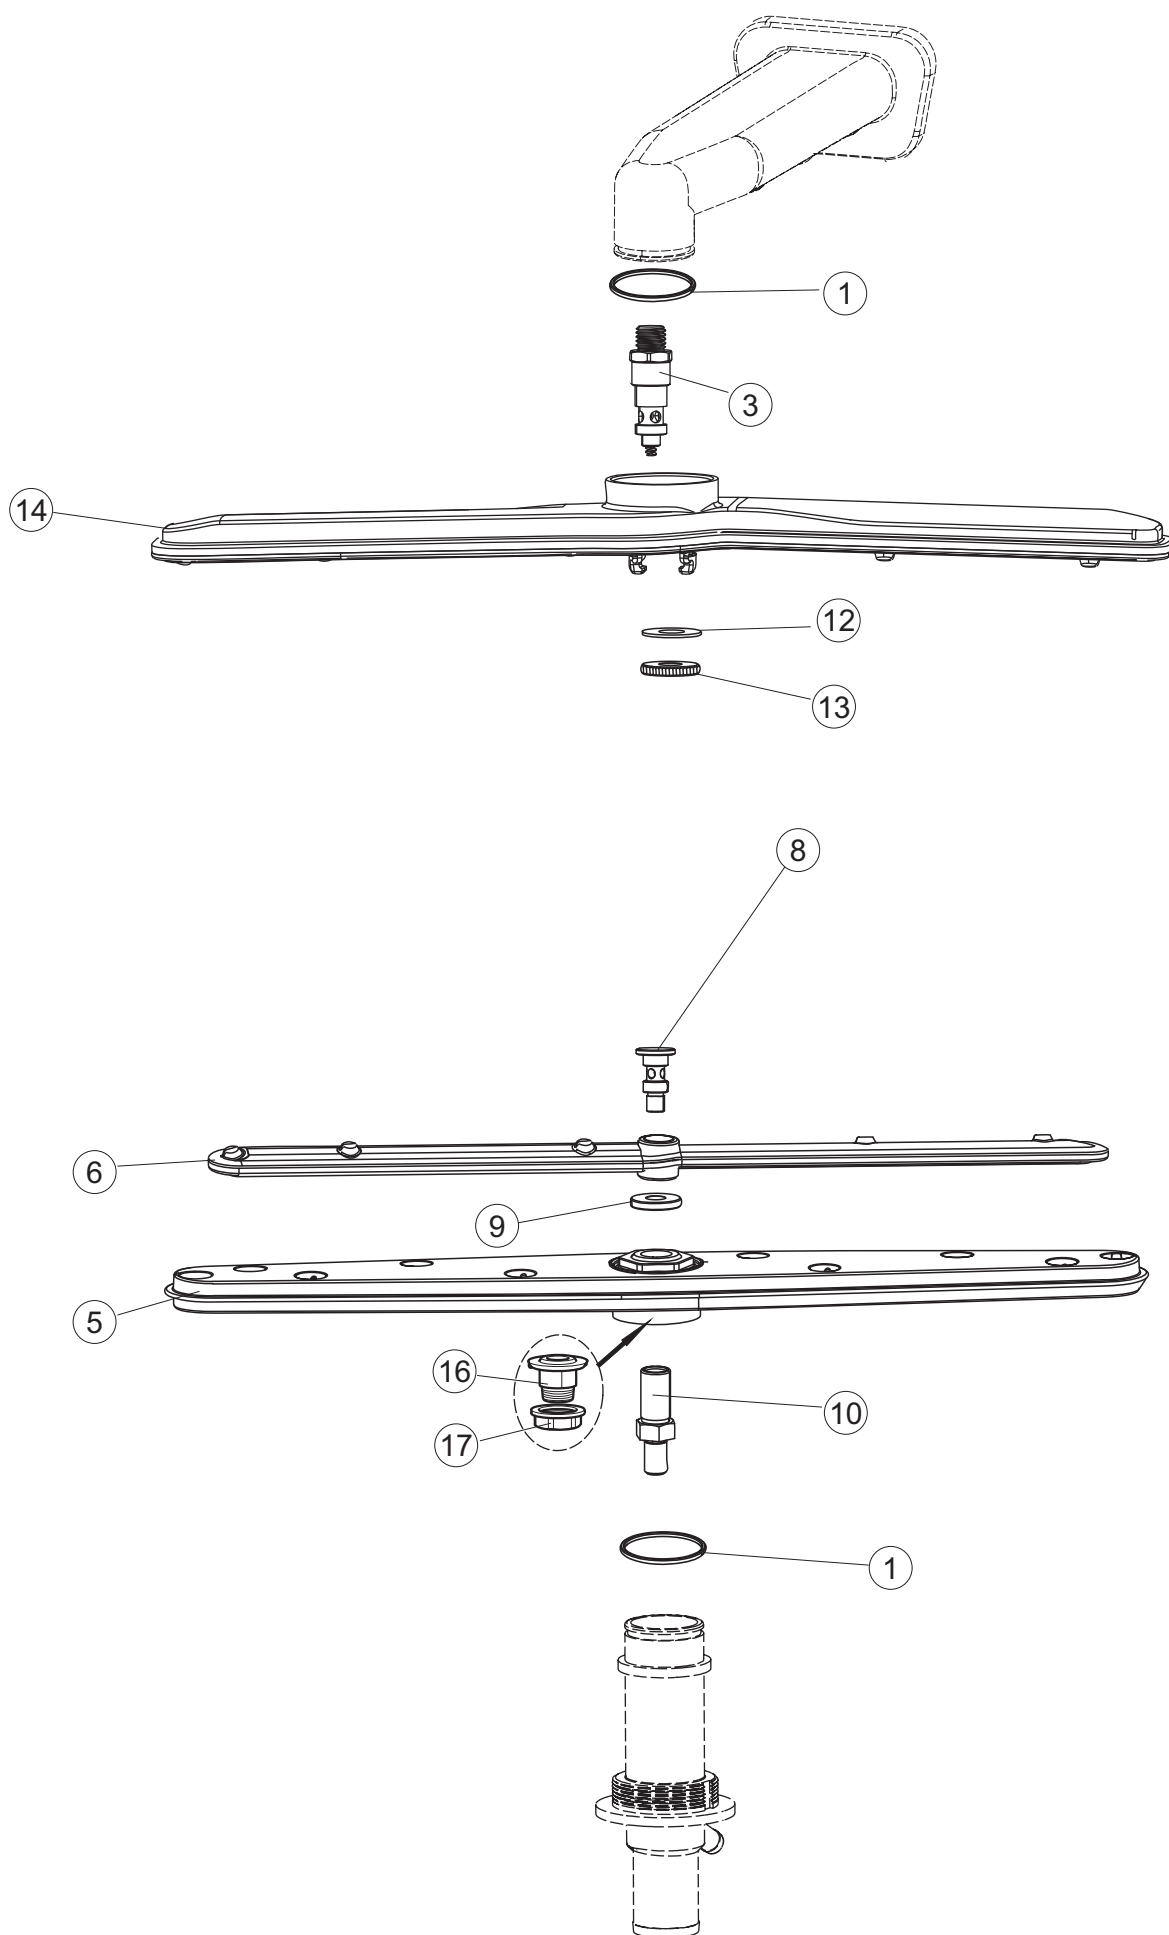

Catálogo de peças de reposição
válido do número de série 4364530 até hoje (17/11/2021)

LCP4550BH60

(*) Recommended spare part.

Page	Spare part position	Spare part code no.	Old code number	Description	U.m.
1	1	K74141		STANDARD HOOD FOR HOOD-TYPE DISHWASHER	NR
1	2	927088		MAGNET FOR HOOD MICROSWITCH	NR
1	3	70212		SPACER	NR
1	4	80998		SCREW	NR
1	5	74068		HOOD DRIVE	NR
1	6	80638		TOP BACK PANEL	NR
1	7	74162		BACK PANEL	NR
1	8	80275		COIL HOOKING BRACKET - COMPLETE	NR
1	9	80277		SPRING HOOKING SLIDE	NR
1	10	926007		EXTENSION STEEL SPRING FOR DISHWASHER	NR
1	11	80190		BRACKET	NR
1	12	926009		SPRING ADJUSTMENT HOOK	NR
1	13	74923		HOLDER TENSION SPRING	NR
1	14	80105		HOOD / DOOR STOP	NR
1	15	74521		HANDLE NH/GH50	NR
1	16	41042		ADHESIVE PLUG	NR
1	17	K80240		RACK FRAME	NR
1	18	69571		LEFT SIDE PANEL	NR
1	19	69572		RIGHT SIDE PANEL	NR
1	20	80078		SUPPORT BRACKET	NR
1	21	73100		FOOT	NR
1	22	74552		FRONT PANEL	NR
1	23	70208		LEFT LEVER HOOD	NR
1	24	70209		RIGHT LEVER HOOD	NR
2	1	74043		WIRING PANEL	NR
2	3	215042-7		MAIN BOARD GET50.2	NR
2	7	73351		CONTACTOR	NR
2	10	220011		TERMINAL BLOCK	NR
2	11	228010		FUSE	NR
2	18	80934		FLAT CABLE	NR
2	19	74902		CONTROL KEYBOARD	NR
2	20	419036		INTERFACE BOARD DISTANCE KEEPERS	NR