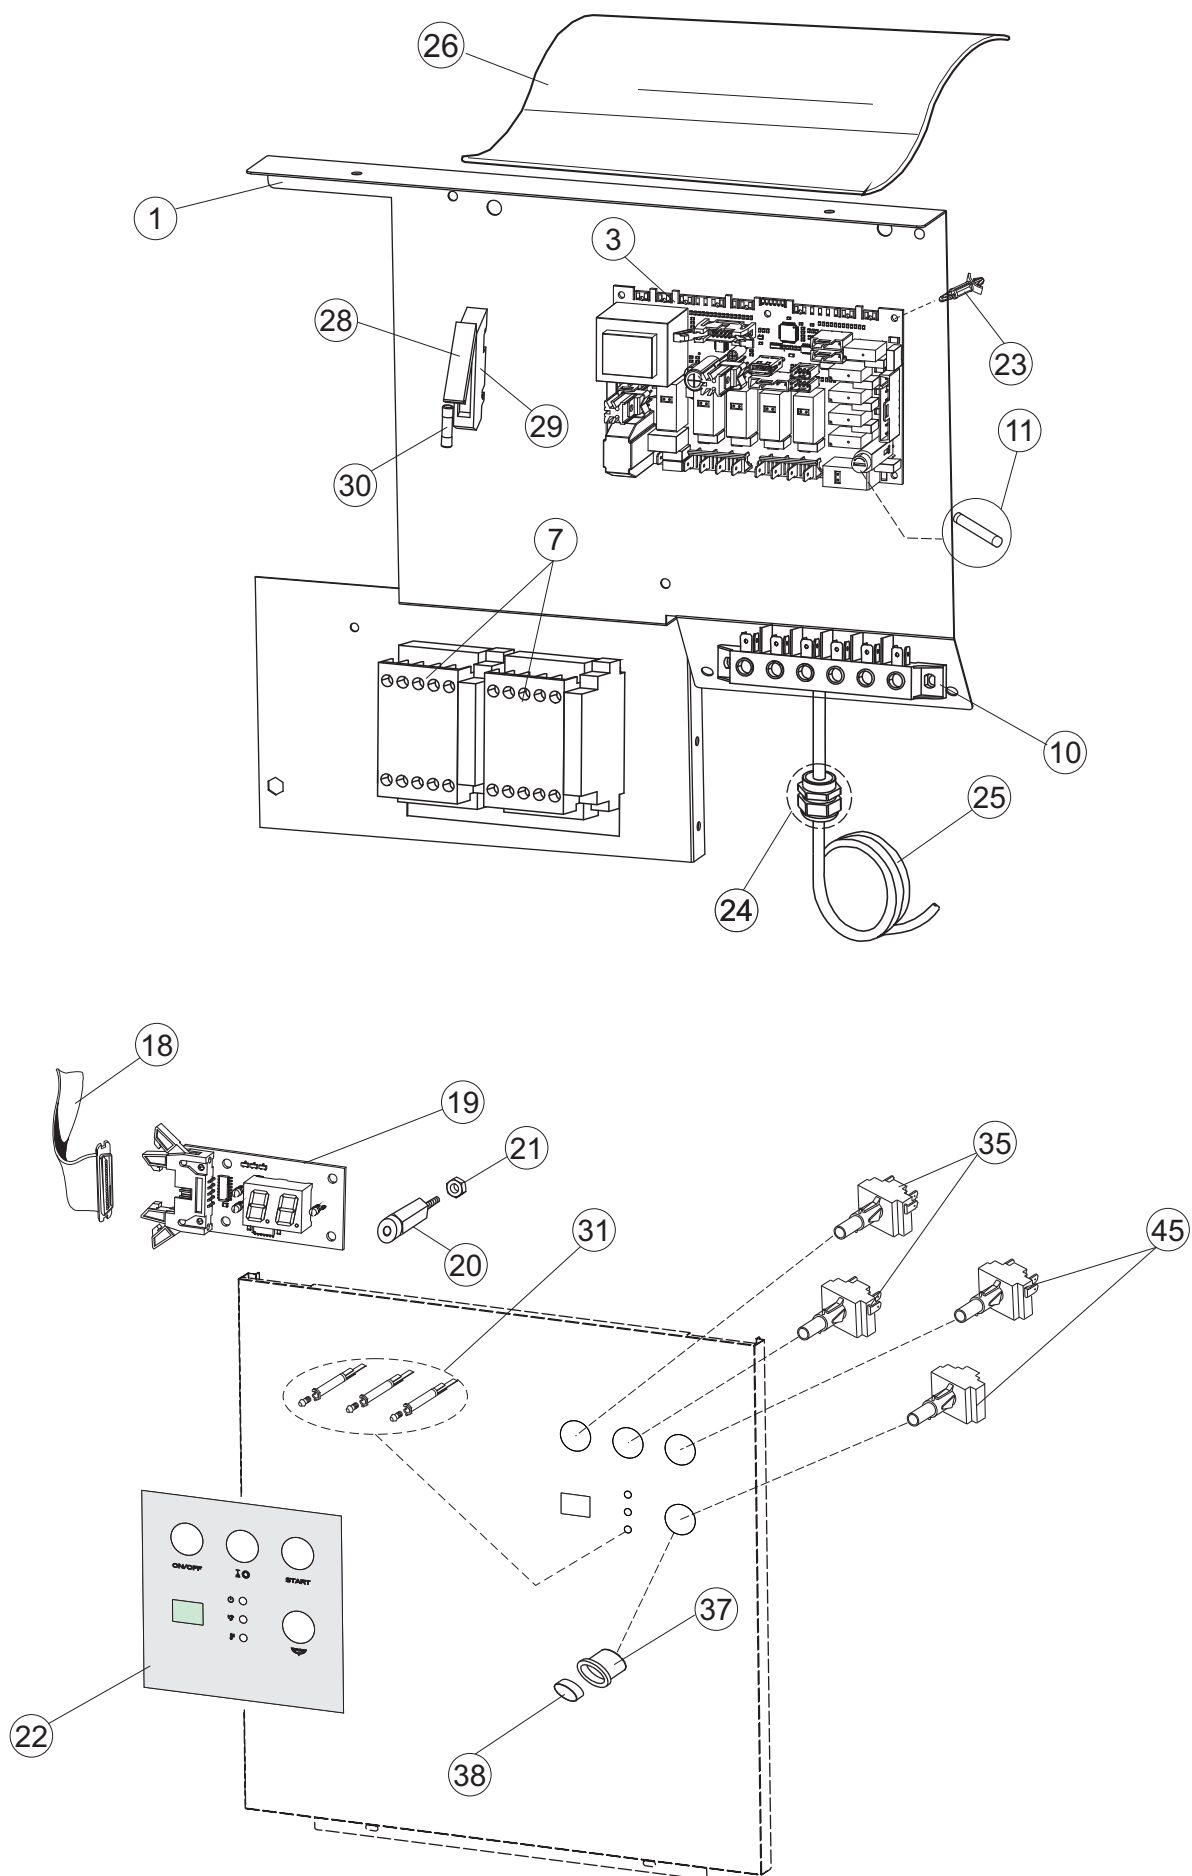

Catálogo de peças de reposição
válido do número de série 4364530 até hoje (17/11/2021)

LCP4550BH60

(*) Recommended spare part.

Page	Spare part position	Spare part code no.	Old code number	Description	U.m.
1	1	K74141		STANDARD HOOD FOR HOOD-TYPE DISHWASHER	NR
1	2	927088		MAGNET FOR HOOD MICROSWITCH	NR
1	3	70212		SPACER	NR
1	4	80998		SCREW	NR
1	5	74068		HOOD DRIVE	NR
1	6	80638		TOP BACK PANEL	NR
1	7	74162		BACK PANEL	NR
1	8	80275		COIL HOOKING BRACKET - COMPLETE	NR
1	9	80277		SPRING HOOKING SLIDE	NR
1	10	926007		EXTENSION STEEL SPRING FOR DISHWASHER	NR
1	11	80190		BRACKET	NR
1	12	926009		SPRING ADJUSTMENT HOOK	NR
1	13	74923		HOLDER TENSION SPRING	NR
1	14	80105		HOOD / DOOR STOP	NR
1	15	74521		HANDLE NH/GH50	NR
1	16	41042		ADHESIVE PLUG	NR
1	17	K80240		RACK FRAME	NR
1	18	69571		LEFT SIDE PANEL	NR
1	19	69572		RIGHT SIDE PANEL	NR
1	20	80078		SUPPORT BRACKET	NR
1	21	73100		FOOT	NR
1	22	74552		FRONT PANEL	NR
1	23	70208		LEFT LEVER HOOD	NR
1	24	70209		RIGHT LEVER HOOD	NR
2	1	74043		WIRING PANEL	NR
2	3	215042-7		MAIN BOARD GET50.2	NR
2	7	73351		CONTACTOR	NR
2	10	220011		TERMINAL BLOCK	NR
2	11	228010		FUSE	NR
2	18	80934		FLAT CABLE	NR
2	19	74902		CONTROL KEYBOARD	NR
2	20	419036		INTERFACE BOARD DISTANCE KEEPERS	NR