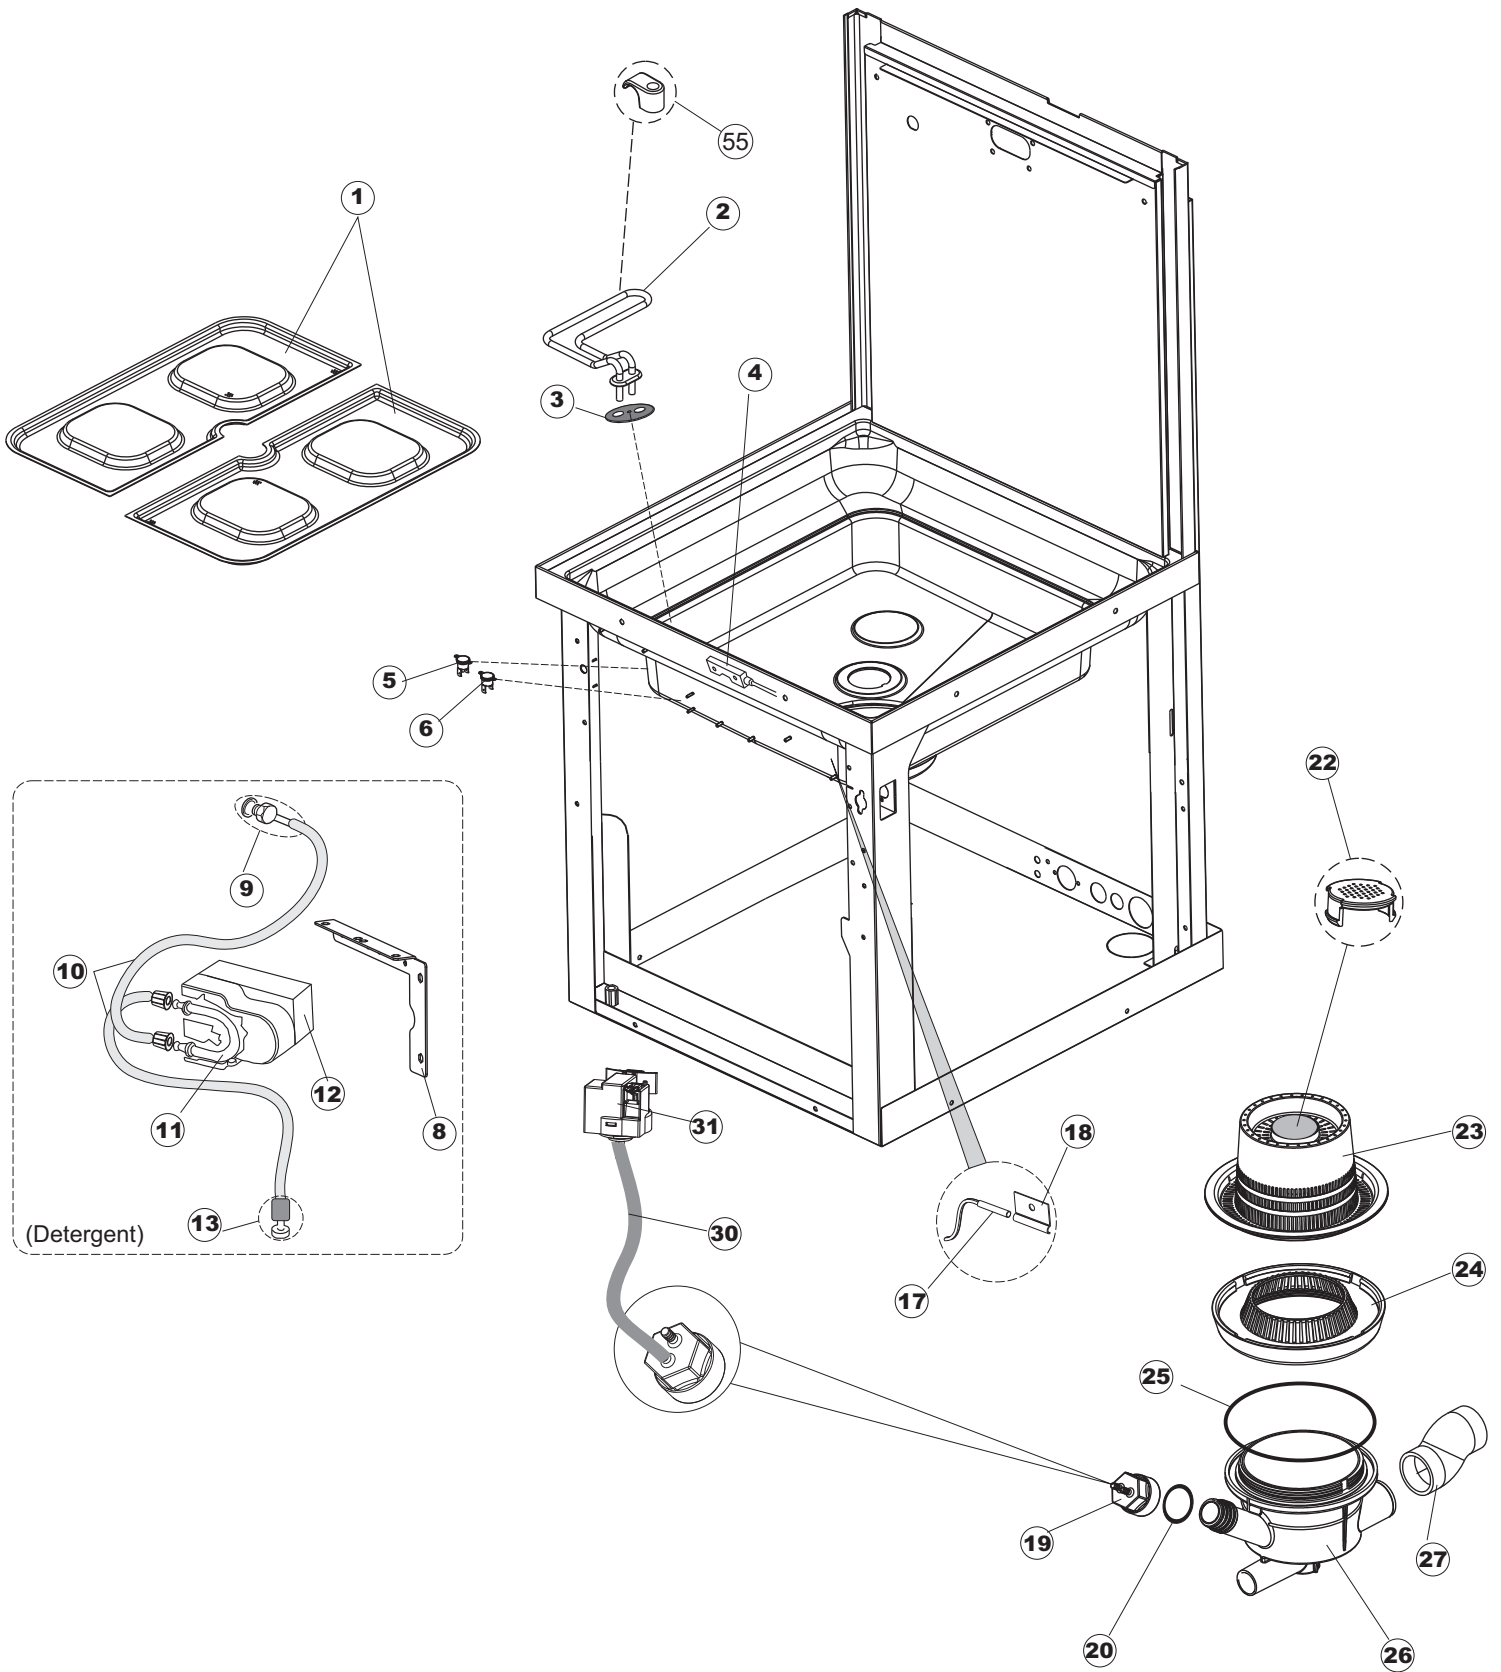

Catálogo de peças de reposição
válido do número de série 4364530 até hoje (17/11/2021)

LCP4550BH60

(*) Recommended spare part.

Page	Spare part position	Spare part code no.	Old code number	Description	U.m.
1	1	K74141		STANDARD HOOD FOR HOOD-TYPE DISHWASHER	NR
1	2	927088		MAGNET FOR HOOD MICROSWITCH	NR
1	3	70212		SPACER	NR
1	4	80998		SCREW	NR
1	5	74068		HOOD DRIVE	NR
1	6	80638		TOP BACK PANEL	NR
1	7	74162		BACK PANEL	NR
1	8	80275		COIL HOOKING BRACKET - COMPLETE	NR
1	9	80277		SPRING HOOKING SLIDE	NR
1	10	926007		EXTENSION STEEL SPRING FOR DISHWASHER	NR
1	11	80190		BRACKET	NR
1	12	926009		SPRING ADJUSTMENT HOOK	NR
1	13	74923		HOLDER TENSION SPRING	NR
1	14	80105		HOOD / DOOR STOP	NR
1	15	74521		HANDLE NH/GH50	NR
1	16	41042		ADHESIVE PLUG	NR
1	17	K80240		RACK FRAME	NR
1	18	69571		LEFT SIDE PANEL	NR
1	19	69572		RIGHT SIDE PANEL	NR
1	20	80078		SUPPORT BRACKET	NR
1	21	73100		FOOT	NR
1	22	74552		FRONT PANEL	NR
1	23	70208		LEFT LEVER HOOD	NR
1	24	70209		RIGHT LEVER HOOD	NR
2	1	74043		WIRING PANEL	NR
2	3	215042-7		MAIN BOARD GET50.2	NR
2	7	73351		CONTACTOR	NR
2	10	220011		TERMINAL BLOCK	NR
2	11	228010		FUSE	NR
2	18	80934		FLAT CABLE	NR
2	19	74902		CONTROL KEYBOARD	NR
2	20	419036		INTERFACE BOARD DISTANCE KEEPERS	NR